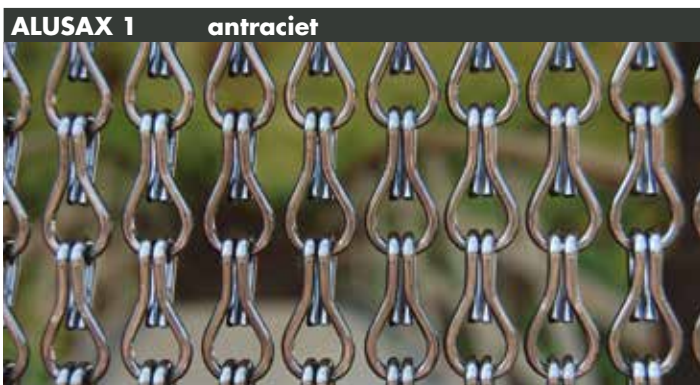

Maat	90x210cm	Maat	100x230cm
EAN code	8718868970251	EAN code	8718868970268
Adviesprijs	€ 149,95	Adviesprijs	€ 179,95