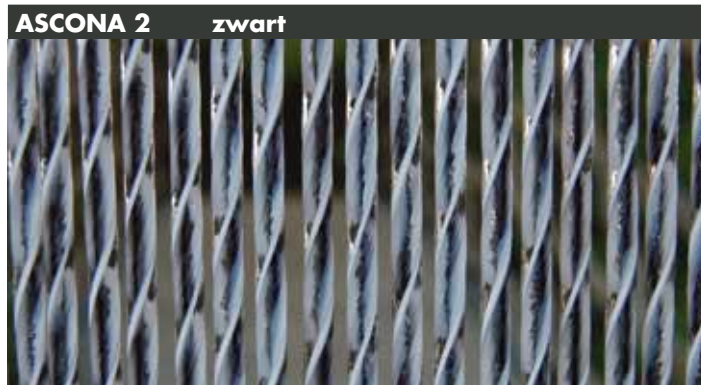

Maat	90x210cm	Maat	100x230cm
EAN code	8718868970145	EAN code	8718868970152
Adviesprijs	€ 109,00	Adviesprijs	€ 129,00