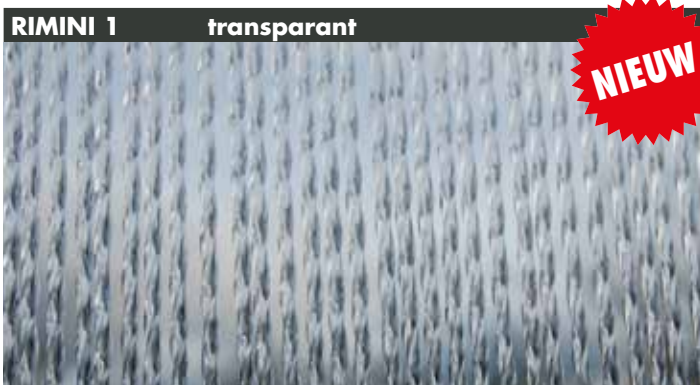

Maat	90x210cm	Maat	100x230cm
EAN code	8719325156249	EAN code	8719325156256
Adviesprijs	€ 89,90	Adviesprijs	€ 109,00