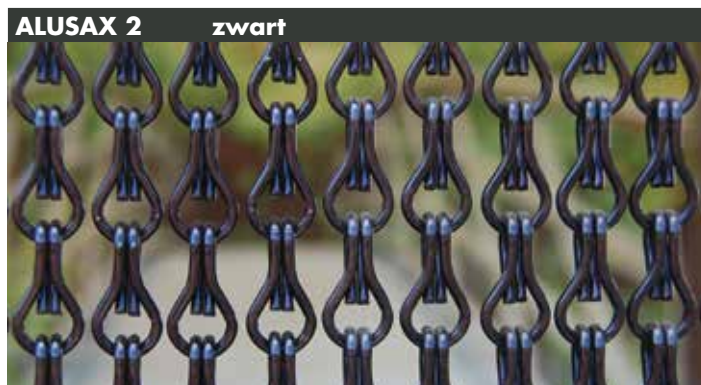

Maat	90x210cm	Maat	100x230cm
EAN code	8718868970275	EAN code	8718868970282
Adviesprijs	€ 149,95	Adviesprijs	€ 179,95

De volgende Aluminium montageprofielen zijn los te verkrijgen:

Profiel	Foto	Montage	Maat	Adviesprijs	EAN code
h-profiel 90		deurkozijn of wand	90cm	€ 6,99	8718868971005
h-profiel 100		deurkozijn of wand	100cm	€ 7,99	8718868970992
G-profiel 90		plafond	90cm	€ 13,99	8718868970985
G-profiel 100		plafond	100cm	€ 15,99	8718868970978