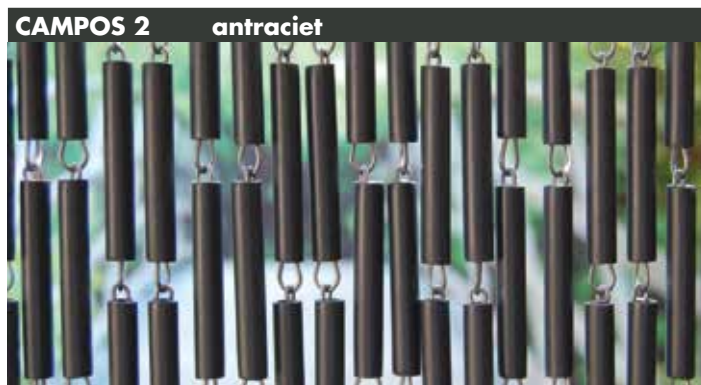

Maat	90x210cm	Maat	100x230cm
EAN code	8718868970190	EAN code	8718868970206
Adviesprijs	€ 109,00	Adviesprijs	€ 129,00