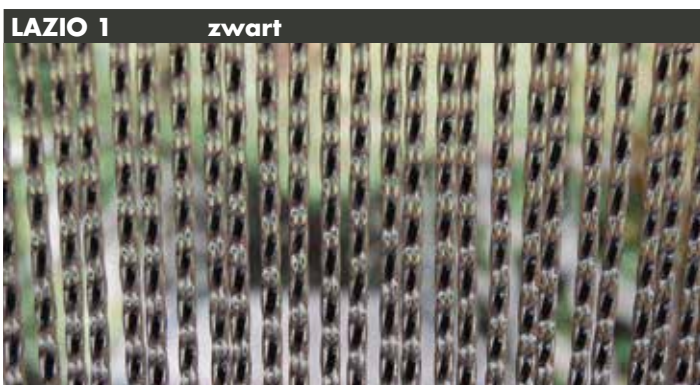

Maat   90x210cm
EAN code   8718868970848

Maat   100x230cm
EAN code   8718868970855