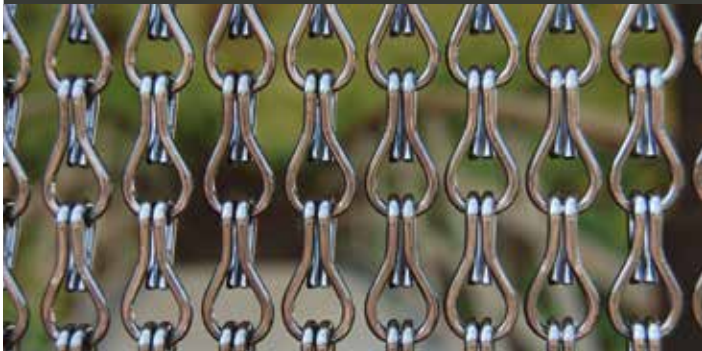

ALUSAX 1 antraciet

Maat 90x210cm
EAN code 8718868970251

Maat 100x230cm
EAN code 8718868970268