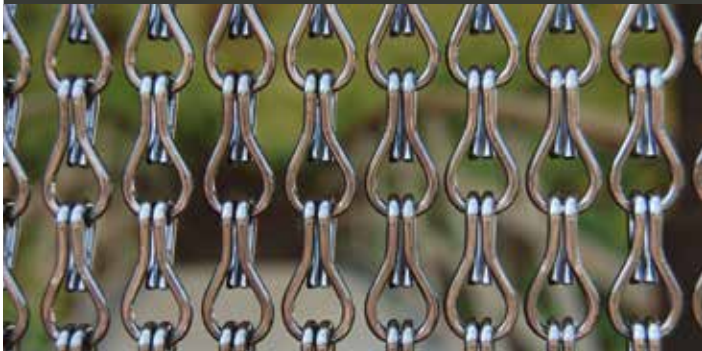

ALUSAX 1 anthracite

Dimension 90x210cm
Code EAN 8718868970251

Dimension 100x230cm
Code EAN 8718868970268