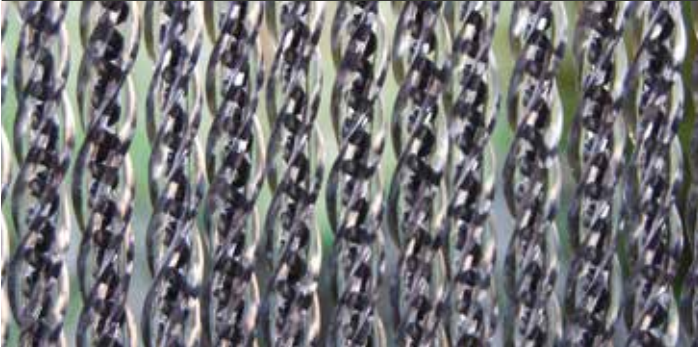

CORTONA 1 gris

Dimension 90x210cm
Code EAN 8718868970930

Dimension 100x230cm
Code EAN 8718868970947